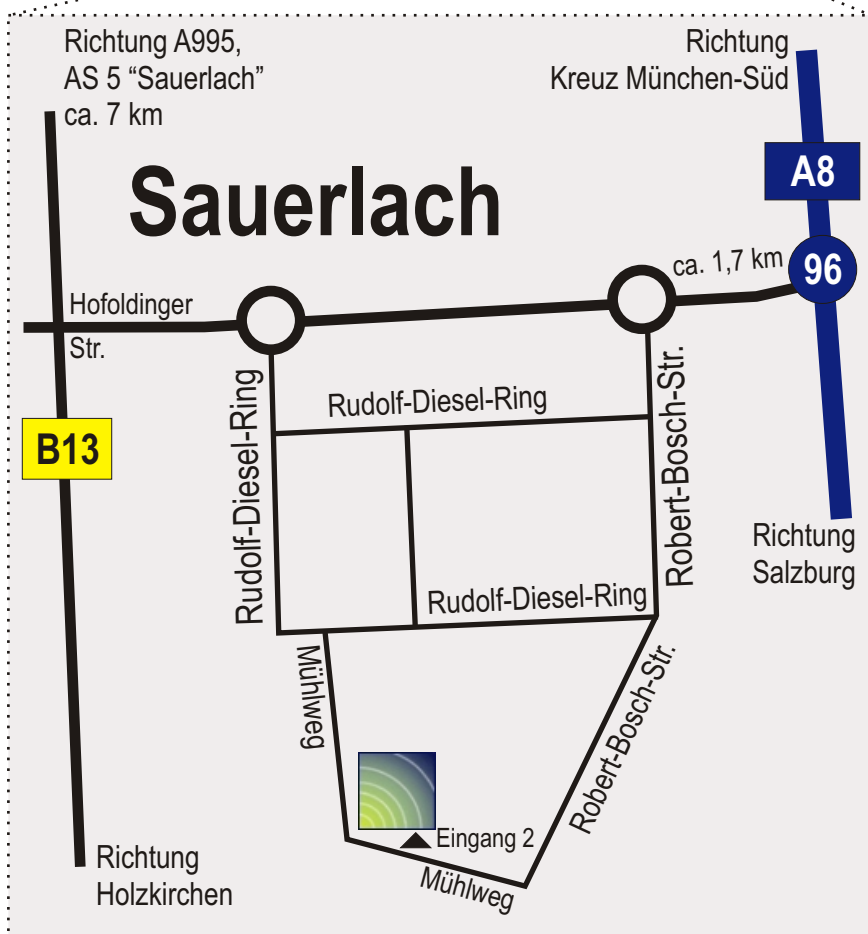

Anfahrtsbeschreibung zu ECODRY

Die A8 Richtung Salzburg bei der Ausfahrt 96 "Hofoldinger Forst" Richtung Sauerlach verlassen.

Im ersten Kreisverkehr auf die Robert-Bosch-Straße abbiegen.

Dem Straßenverlauf zum Mühlweg folgen.

Parkmöglichkeiten an der Straße, hinter dem Haus und in der Tiefgarage.

Willkommen bei ECODRY!

nicht maßstabsgerecht

A8-Ausfahrt Nr. 96
Hofoldinger Forst

ECODRY Systeme GmbH
Mühlweg 1 (Eingang 2)
82054 Sauerlach